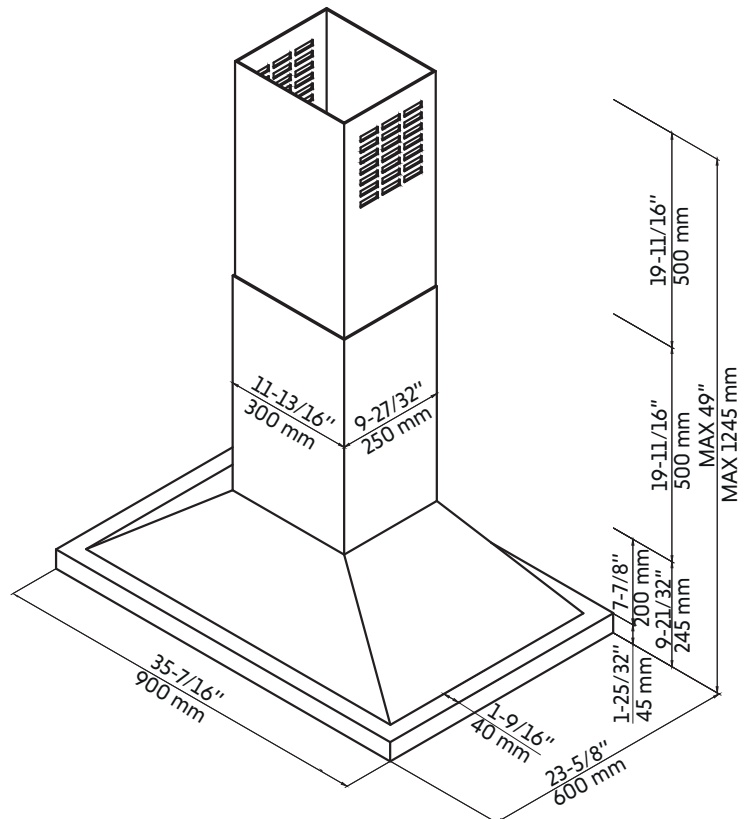

- Largeur: 35-7/16"
- Hauteur: 49" (max)
- Profondeur: 23-5/8"
- Connexion électrique: 120V / 60Hz
- Consommation d'énergie: 300 W
- Vitesse du ventilateur: 1254 tr / min
- Conduit de ventilation: Dessus rond de 6" (haut seulement)
- Niveau de bruit: 0,7 à 9 sones
- Débit d'air: 700 pi3 / min
- Vitesse du panneau de commande: 3
- Fini: Acier inoxydable

Garanties et certifications:

- Certification ETL
- 5 ans de garantie contre les défauts de fabrication des pièces (sauf ampoules de pièces consommables et filtres en aluminium)

Features:

- Made of 430 grade stainless steel, resistant to corrosion and heat
- Telescopic chimney for 8' to 9' ceilings
- 4 spaced LED lights (3000K)
- 3 speeds digital control panel
- 3 ultra-efficient hybrid baffle filters
- Time display

- Width: 35-7/16"
- Height: 49" (max)
- Depth: 23-5/8"
- Electrical connection: 120 V / 60 Hz
- Power consumption: 300 W
- Fan speed: 1254 rpm
- Ventilation duct: 6" round top (high only)
- Noise level: 0.7 to 9 sones
- Airflow: 700 CFM
- Control panel speed: 3
- Finish: Stainless steel

Warranty and certifications:

- ETL certification
- 5-year warranty against manufacturing defects in parts (except bulbs of consumable parts and aluminum filters)

* Ces dimensions de fixations sont en pouce ou en millimètres et peuvent varier de $\pm 1/4"$ (6 mm). Le dessin n'est pas à l'échelle. Ces dimensions peuvent être changées à la discrétion du fabricant. Aucune responsabilité n'est assumée.

* All dimensions are in inches or millimeters and may vary from $\pm 1/4"$ (6 mm). Illustrations are not drawn to scale. Dimensions may vary. These dimensions may be changed at the discretion of the manufacturer. No responsibility is assumed.